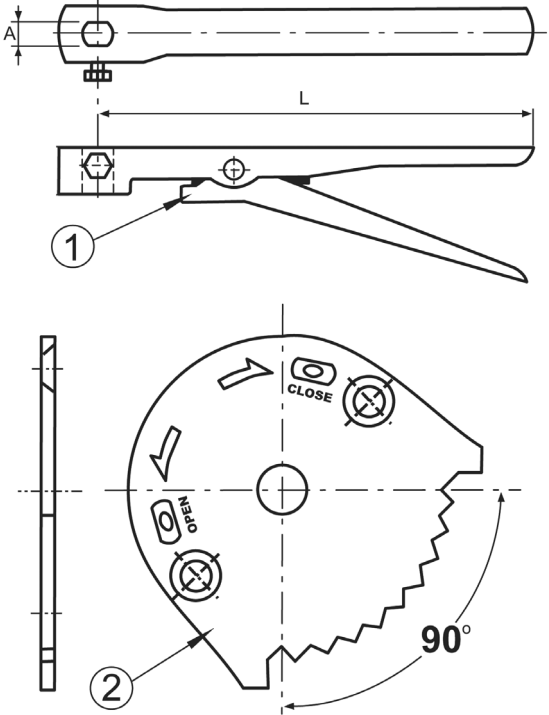

РУЧНОЙ ПРИВОД (HAND LEVER)

7H0000

No	Наименование	Материал
1	Рукоятка	Чугун
2	Указатель	Сталь с гальваническим покрытием

Варианты изготовления:
Из стали

Другие размеры/материалы по запросу

DN	A	L			Вес кг
40	9	265			0,8
50	9	265			0,8
65	11	265			0,8
80	14	265			0,8
100	14	265			0,8
125	14	265			0,9
150	17	265			0,9
200	17	315			1,0